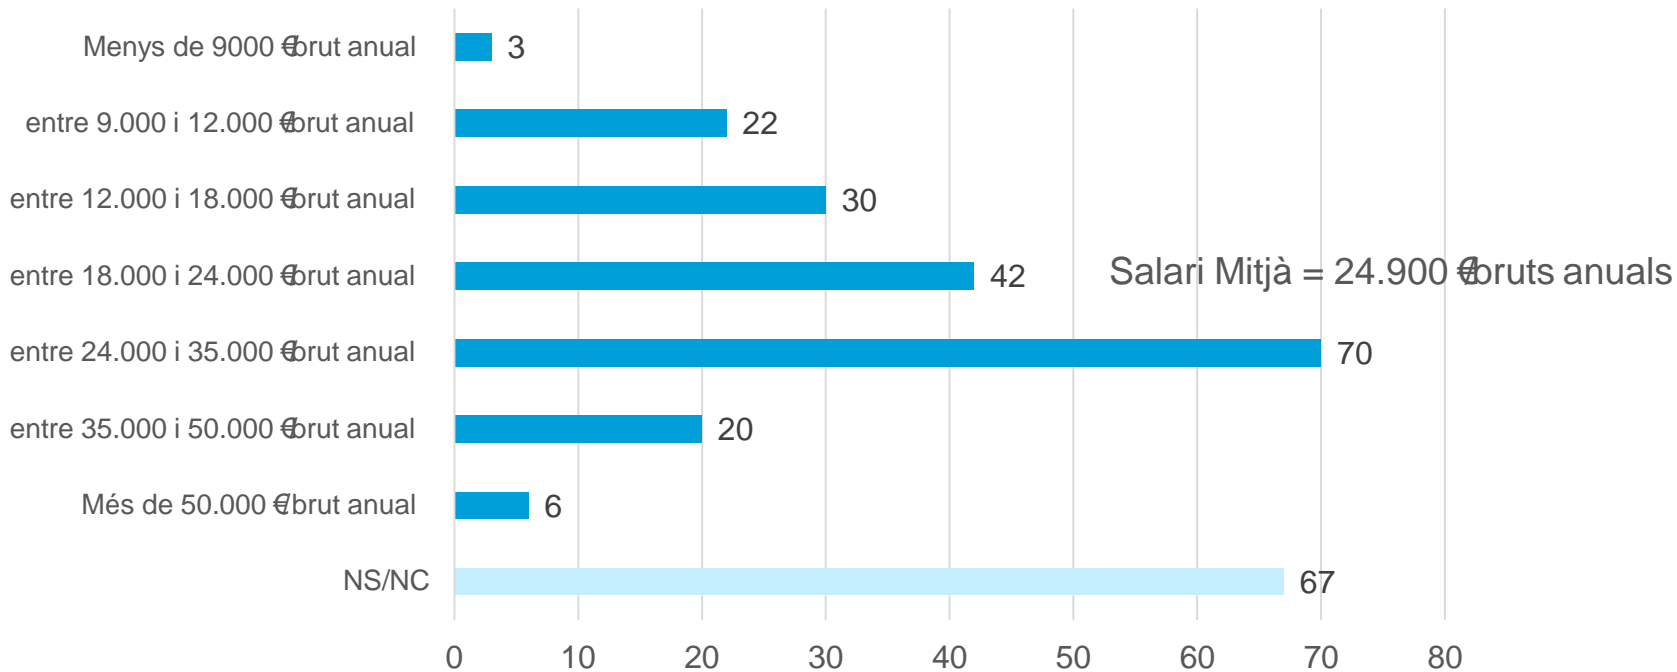

### Població i participació

# Situació Laboral

Estudiants enquestats, graduats al curs 2020-21

- Un **88,84%** dels graduats a graus al curs 2020-21 a **UIC Barcelona** estan treballant actualment.

# Salari Mitjà

Estudiants enquestats, graduats al curs 2020-21