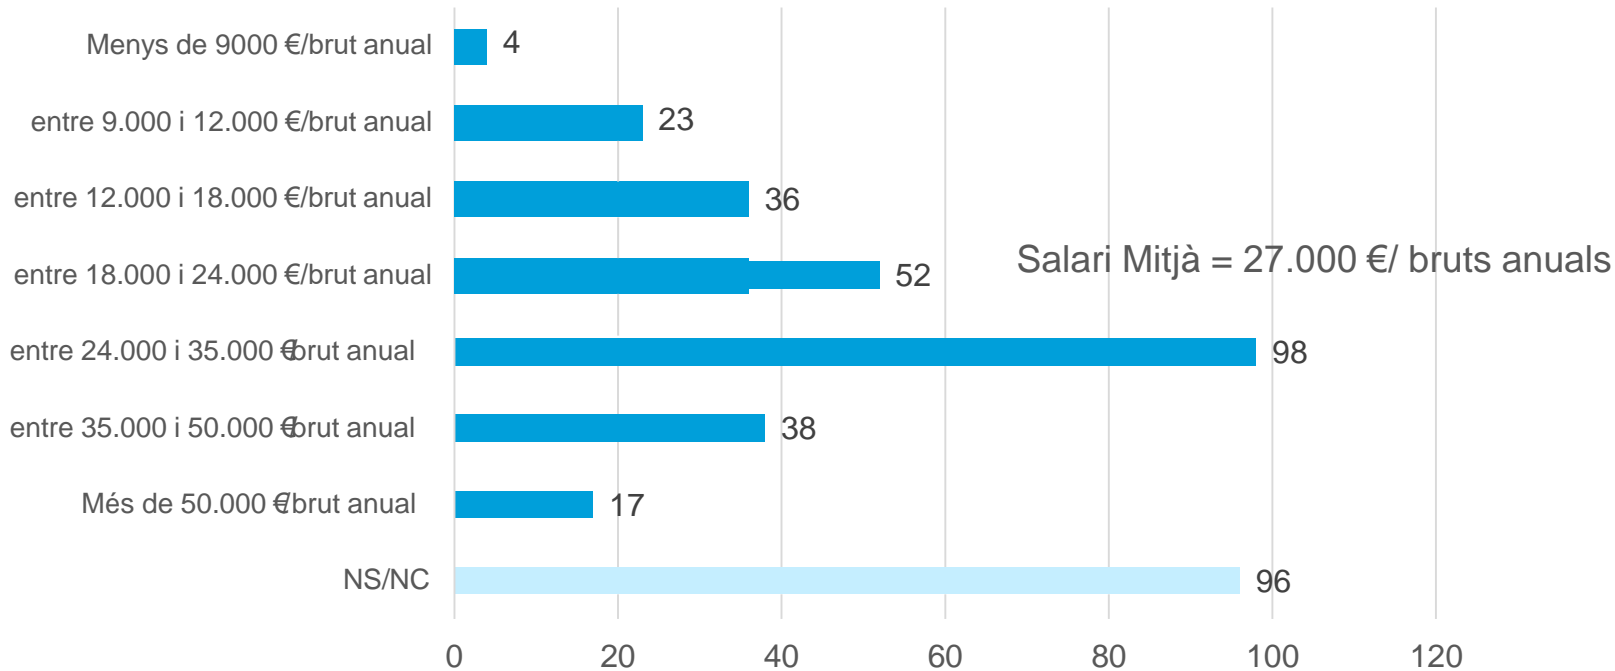

Salari Mitjà

Estudiants enquestats, graduats al curs 2020-21