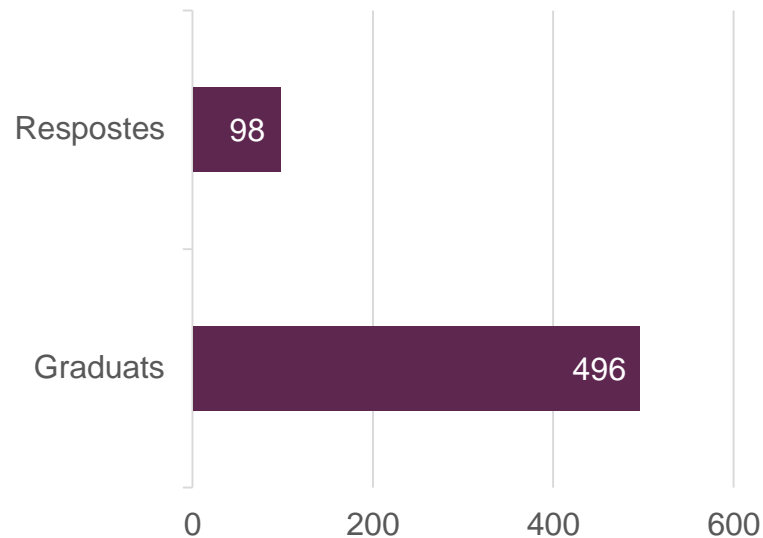

## Resultats de l'enquesta a graduats de Màsters

Curs 2020-21

## Població i participació

Estudiants graduats de màster al curs 2020-2021

### TOTAL

	2020-21
Graduats	496
Respostes	98
% Participació	19,75%

- Han respost un total de **98** estudiants que van finalitzar els seus estudis de màster al curs 2020-21. La participació ha estat d'aproximadament un **20%** del total de graduats de Màster\*.

### Població i participació