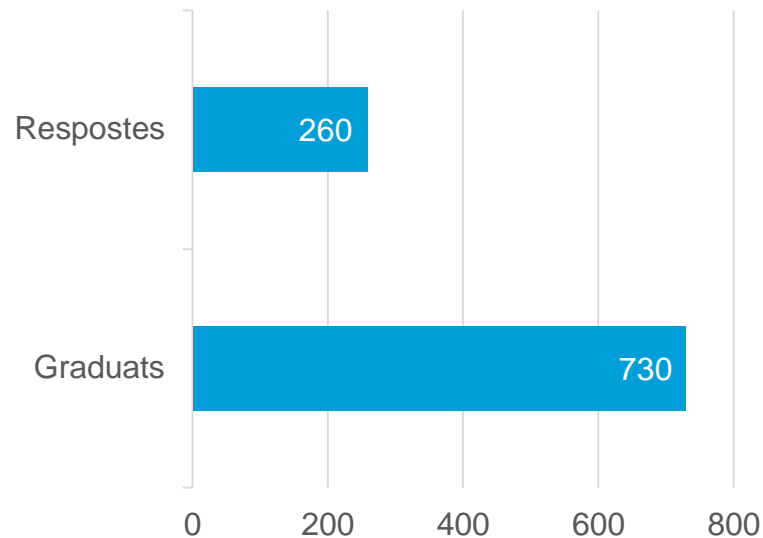

## Resultats de l'enquesta a graduats de Grau

Curs 2020-21

## Població i participació

Estudiants graduats al curs 2020-2021

### TOTAL

	2020-21
Graduats	730
Respostes	260
% Participació	35,61%

- Han respost un total de **260** estudiants que van finalitzar els seus estudis de grau al curs 2020-21. La participació ha estat d'aproximadament un **35%** del total de graduats de graus\*.

### Població i participació