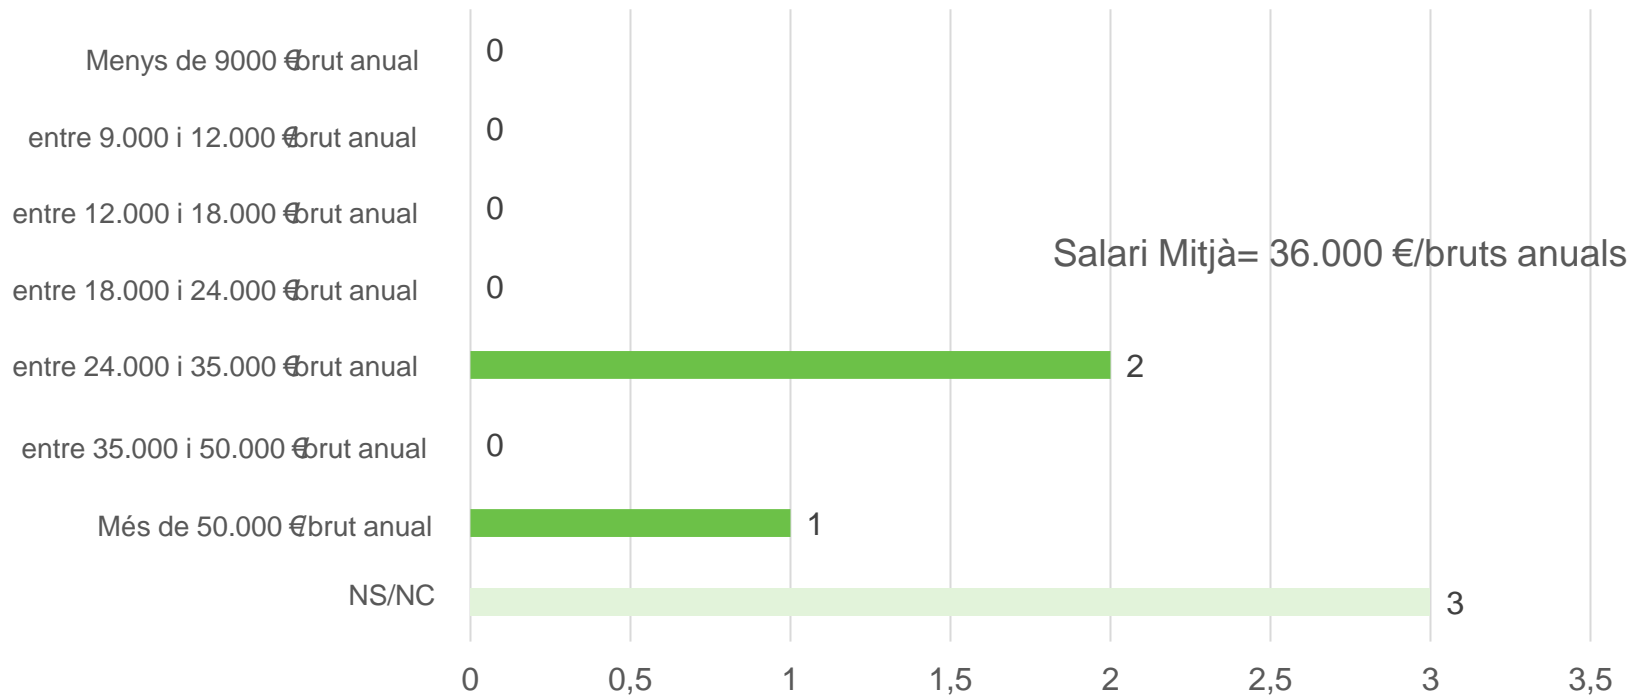

### Població i participació

## Situació Laboral

Estudiants enquestats de doctorat, graduats al curs 2020-21

- Un **83,33%** dels graduats a doctorat al curs 2020-21 a [UIC Barcelona](#) estan treballant actualment.

## Salari Mitjà

Estudiants enquestats de doctorat, graduats al curs 2020-21

DRIVING  
VALUES  
FORWARD.

**uic.cat**

@uicbarcelona

@UICbarcelona

@UICbarcelona

UIC Barcelona