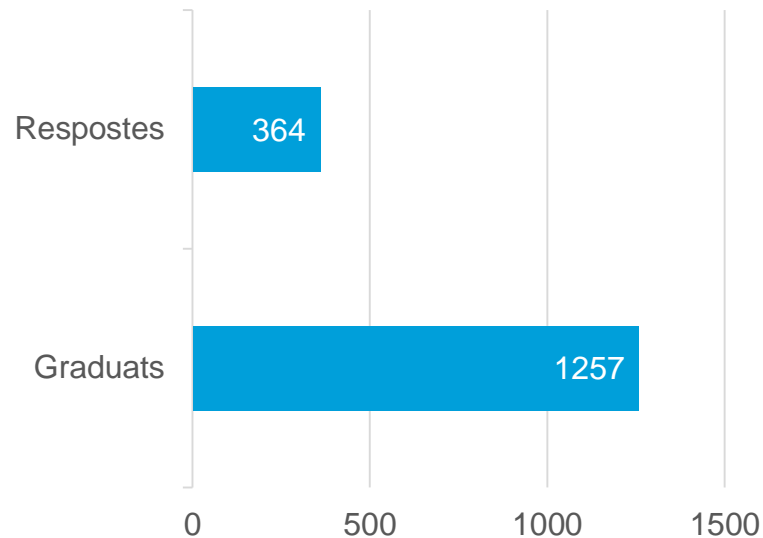

## Població i participació

Estudiants graduats al curs 2020-2021

### TOTAL

	2020-21
Graduats	1257
Respostes	364
% Participació	28,95%

- Han participat un total de **364** estudiants que van finalitzar els seus estudis al curs 2020-21. La participació ha estat d'aproximadament un **30%** del total de graduats de graus i postgraus\*.

### Població i participació

02