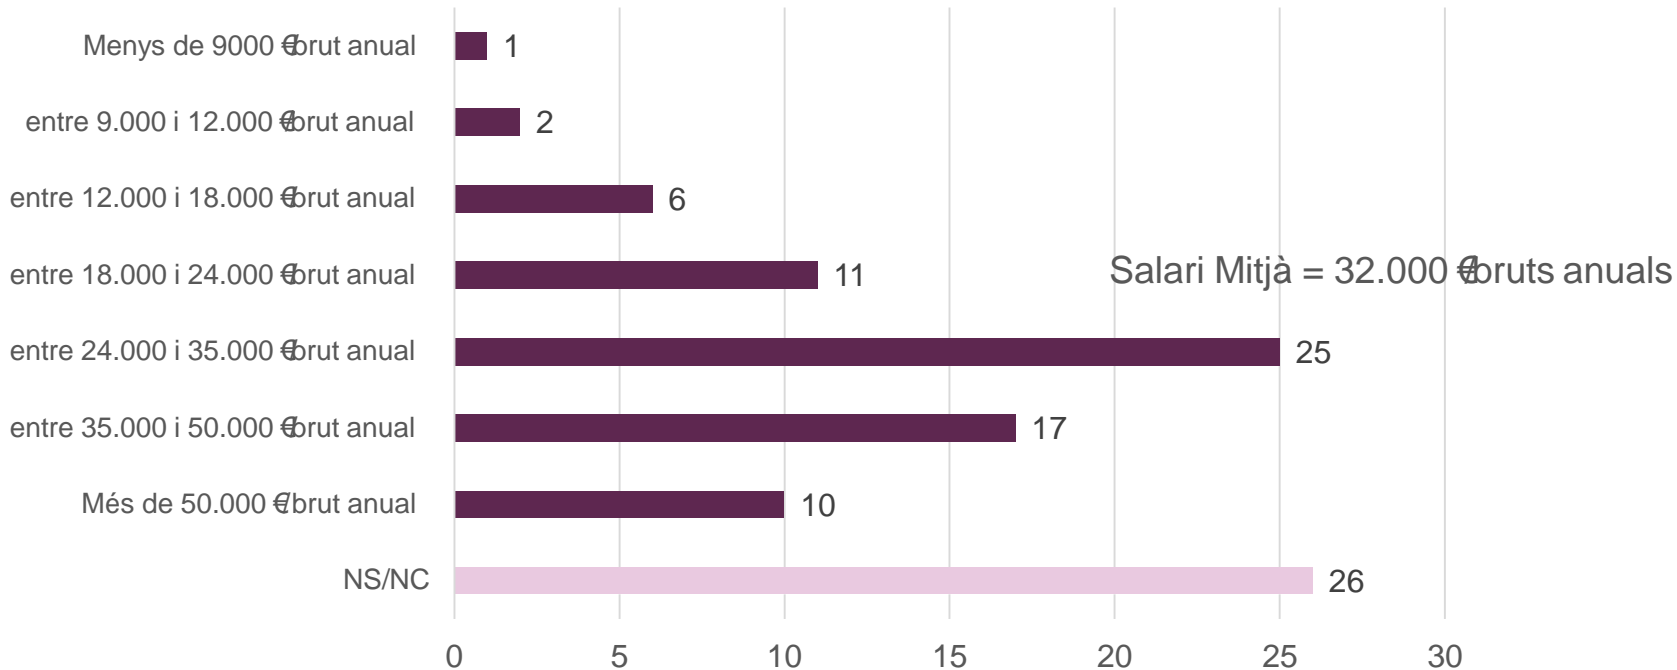

### Població i participació

## Situació Laboral

Estudiants enquestats de màsters\*, graduats al curs 2020-21

- Un **92,86%** dels graduats a màsters al curs 2020-21 a [UIC Barcelona](#) estan treballant actualment.

\* Màster (Oficial i propi)

# Salari Mitjà

Estudiants enquestats de màsters, graduats al curs 2020-21